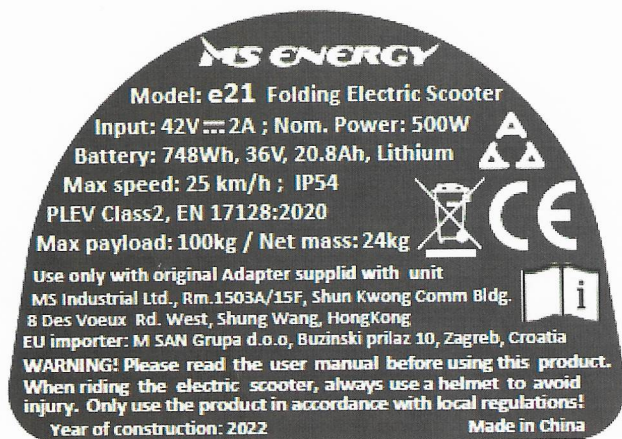

**POTVRDA  
TEHNIČKIH KARAKTERISTIKA ZA IZDAVANJE NALEPNICE ZA LEV  
Broj: 3/2024**

Mi, Kim-Tec d.o.o., Viline vode bb, Beograd, u svojstvu uvoznika, na osnovu dokumentacije proizvođača za član 2. stav 2. tačka 1., Pravilnika o načinu izdavanja, vođenja evidencija, izgledu i načinu postavljanja nalepnice za laka električna vozila ("Sl. glasnik RS", br. 16/2024), potvrđujemo tačnost sledećih podataka za vozilo:

Vrsta vozila	:	LEV
Marka	:	MS Energy
Komercijalna oznaka (Model)	:	e21
Proizvođač	:	MS Industrial Ltd., Hong Kong
Masa praznog vozila u kg	:	24
Najveća dozvoljena masa u kg	:	100
Trajna nominalna snaga motora u W	:	500
Maksimalna brzina vozila u km/h	:	25